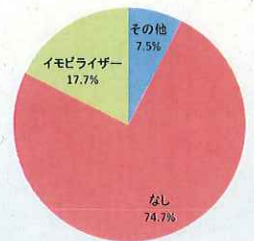

自動車の車種ごとの被害品割合については、乗用車は、ナンバープレートとタイヤ盗難が約8割を占め、貨物車では、バッテリーの盗難が7割を超えています。

それぞれの被害の特徴に応じて、車両盗難防止機器や盗難防止ネジ等の防犯機器の設置促進の他、駐車場のゲートや防犯カメラの設置などといった防犯環境の整備もお願いいたします。

《被害車種割合》

《自動車における被害品割合》

あなたの愛車を守る 6つの防犯対策！

車を降りたら「ドアロック」

車内はいつもカラっぽに

車内に貴重品やカバン、服などを放置してあると、ガラスを割られて車上ねらいの被害に遭うことも…

車内はいつもカラっぽにしましょう。

イモビライザーを装着

イモビライザーとは、キーに登録されたIDコードを車両内のコンピュータが照合し、キーと車両本体のIDコードが一致しなければエンジンが始動しない仕組みで、高い防犯効果があります。

平成28年中の盗難被害のうち、イモビライザー装着車の占める割合は17.7%でした。盗難防止のため、イモビライザーを装着しましょう。

盗難防止ネジを装着

自動車のタイヤやカーナビが盗まれると犯人グループの資金源になります。

また、ナンバープレートは盗まれた後、自動車盗などの犯罪行為に悪用されるおそれがあります。

盗難防止と地域の安全・安心のため、盗難防止ネジを装着しましょう。

↑ 防犯ネジ

複数の防犯対策を組み合わせ、被害防止を！

埼玉県警察

埼玉県警察が発信している 4つの犯罪・防犯情報ツール