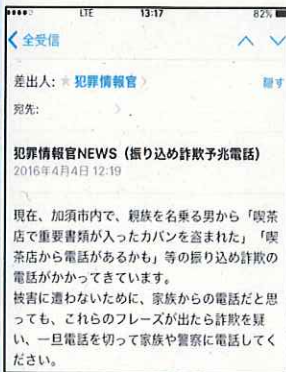

車内はいつもカラっぽに

車内に貴重品やカバン、服などを放置してあると、ガラスを割られて車上ねらいの被害に遭うことも…

車内はいつもカラっぽにしましょう。

イモビライザーを装着

イモビライザーとは、キーに登録されたIDコードを車両内のコンピュータが照合し、キーと車両本体のIDコードが一致しなければエンジンが始動しない仕組みで、高い防犯効果があります。

平成28年中の盗難被害のうち、イモビライザー装着車の占める割合は17.7%でした。盗難防止のため、イモビライザーを装着しましょう。

盗難防止ネジを装着

自動車のタイヤやカーナビが盗まれると犯人グループの資金源になります。

また、ナンバープレートは盗まれた後、自動車盗などの犯罪行為に悪用されるおそれがあります。

盗難防止と地域の安全・安心のため、盗難防止ネジを装着しましょう。

↑ 防犯ネジ

複数の防犯対策を組み合わせ、被害防止を！

埼玉県警察

埼玉県警察が発信している 4つの犯罪・防犯情報ツール

埼玉県警察では、県民の皆様が、地域の犯罪発生状況を踏まえた防犯対策ができるよう、県内で発生している子どもや女性を狙った不審者出没情報や重要凶悪事件などの情報をタイムリーにお届けしています。

犯罪情報官NEWS
埼玉県警察メールマガジン

携帯電話やスマートフォンのメールアドレス宛てに情報をお届けします。

メールマガジンをご希望の方は、メールアドレス、またはQRコードから空メールを送信してください。

【QRコード】