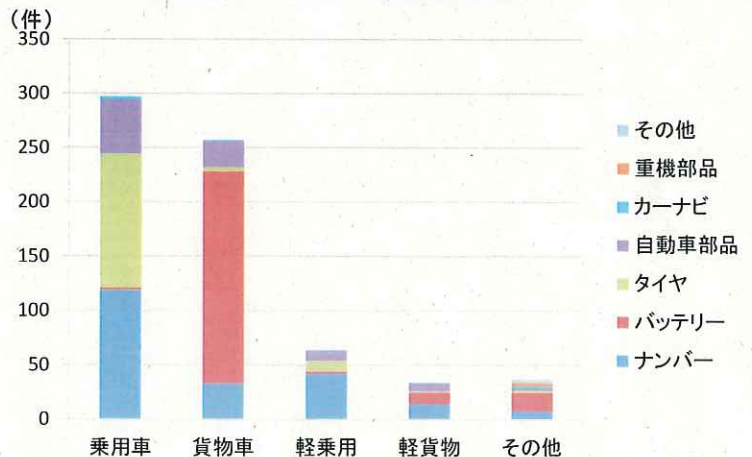

平素は警察活動に多大な御理解と御協力を賜り、厚くお礼申し上げます。

さて、埼玉県内における平成29年上半期の刑法犯認知件数は、前年同期比で11.4パーセント減少したものの、自動車関連犯罪の被害（自動車盗、車上ねらい、部品ねらい）は依然として高水準で発生しており、特に、部品ねらいにあっては前年同期比で14.7%増加しています。

増加となった部品ねらいでは、ナンバープレートの被害が最も多く、タイヤやバッテリーの被害についても、前年同期比で大幅に増加しています。

【埼玉県内の自動車関連犯罪の被害状況】

埼玉県警察本部
生活安全企画課

平成29年上半期の犯罪情勢は、前年同期と比較して刑法犯認知件数は減少した一方で、部品ねらい被害が、平成29年6月末の時点で1,055件（前年同期比135件増）となりました。

また、自動車盗と車上ねらいについては、前年より被害件数が減少しているものの、高水準で発生しています。

平成29年6月末の部品ねらいの被害車種は、乗用車と貨物車で約5割を占めています。

自動車の車種ごとの被害品割合については、乗用車は、ナンバープレートとタイヤ盗難が約8割を占め、貨物車では、バッテリーの盗難が7割を超えています。

それぞれの被害の特徴に応じて、車両盗難防止機器や盗難防止ネジ等の防犯機器の設置促進の他、駐車場のゲートや防犯カメラの設置などといった防犯環境の整備もお願いいたします。

《被害車種割合》

《自動車における被害品割合》

あなたの愛車を守る 6つの防犯対策！

車を降りたら「ドアロック」