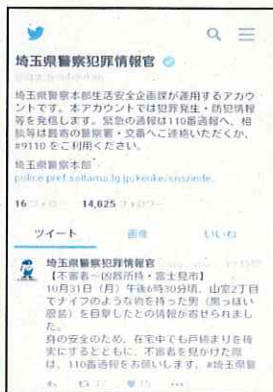

【QRコード】

ダウンロード後、知りたい地域の設定をしてください。（最大3箇所まで設定可能）

Twitter
(@spp_jyouhoukan)

犯罪・防犯情報のほか埼玉県警察が主催する防犯イベント情報等も閲覧できます。

ツイッターはアプリからだけでなくブラウザからも参照可能です。

【QRコード】

『埼玉県警察ソーシャルメディア公式アカウント』で検索してぜひフォローしてください。

Facebook
(@sppjyouhoukan)