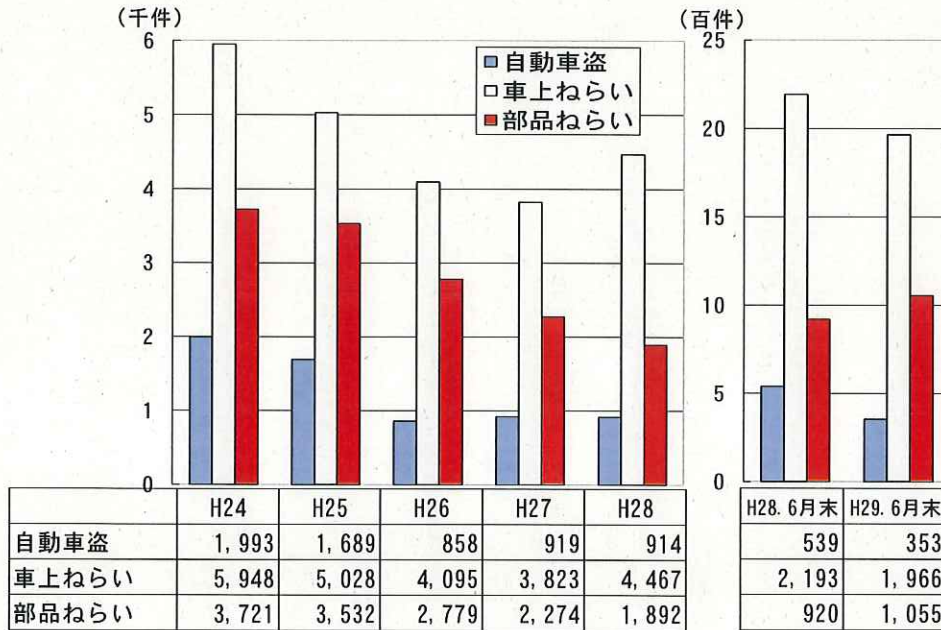

平素は警察活動に多大な御理解と御協力を賜り、厚くお礼申し上げます。

さて、埼玉県内における平成29年上半期の刑法犯認知件数は、前年同期比で11.4パーセント減少したものの、自動車関連犯罪の被害（自動車盗、車上ねらい、部品ねらい）は依然として高水準で発生しており、特に、部品ねらいにあっては前年同期比で14.7%増加しています。

増加となった部品ねらいでは、ナンバープレートの被害が最も多く、タイヤやバッテリーの被害についても、前年同期比で大幅に増加しています。

【埼玉県内の自動車関連犯罪の被害状況】

埼玉県警察本部
生活安全企画課

平成29年上半期の犯罪情勢は、前年同期と比較して刑法犯認知件数は減少した一方で、部品ねらい被害が、平成29年6月末の時点で1,055件（前年同期比135件増）となりました。

また、自動車盗と車上ねらいについては、前年より被害件数が減少しているものの、高水準で発生しています。

平成29年6月末の部品ねらいの被害車種は、乗用車と貨物車で約5割を占めています。