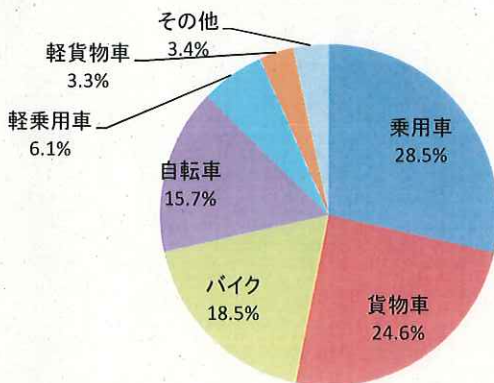

平素は警察活動に多大な御理解と御協力を賜り、厚くお礼申し上げます。

さて、埼玉県内における平成29年上半期の刑法犯認知件数は、前年同期比で11.4パーセント減少したものの、自動車関連犯罪の被害（自動車盗、車上ねらい、部品ねらい）は依然として高水準で発生しており、特に、部品ねらいにあっては前年同期比で14.7%増加しています。

増加となった部品ねらいでは、ナンバープレートの被害が最も多く、タイヤやバッテリーの被害についても、前年同期比で大幅に増加しています。

【埼玉県内の自動車関連犯罪の被害状況】

埼玉県警察本部
生活安全企画課

平成29年上半期の犯罪情勢は、前年同期と比較して刑法犯認知件数は減少した一方で、部品ねらい被害が、平成29年6月末の時点で1,055件（前年同期比135件増）となりました。

また、自動車盗と車上ねらいについては、前年より被害件数が減少しているものの、高水準で発生しています。

平成29年6月末の部品ねらいの被害車種は、乗用車と貨物車で約5割を占めています。

自動車の車種ごとの被害品割合については、乗用車は、ナンバープレートとタイヤ盗難が約8割を占め、貨物車では、バッテリーの盗難が7割を超えています。

それぞれの被害の特徴に応じて、車両盗難防止機器や盗難防止ネジ等の防犯機器の設置促進の他、駐車場のゲートや防犯カメラの設置などといった防犯環境の整備もお願いいたします。

《被害車種割合》

《自動車における被害品割合》

あなたの愛車を守る 6つの防犯対策！

車を降りたら「ドアロック」