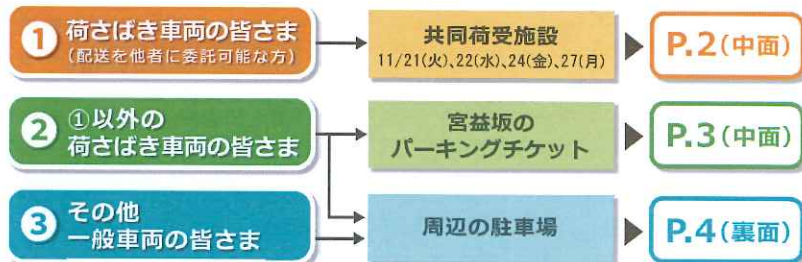

宮益坂の路上駐車削減に向けた社会実験を行います

実施期間：2017年11月21日(火)～11月27日(月)

時間：9:00～17:00

宮益坂の快適な歩行環境づくりを目指し、路上駐車削減に向けた社会実験を行います。皆さまのご協力をお願いいたします。

実施内容

- 共同荷受施設の臨時設置
- 宮益坂におけるパーキングチケットの適正利用の案内と路上駐車への適切な誘導

社会実験中は以下の荷さばき・駐車スペースをご利用ください

① 荷さばき車両の皆さま (配送を他者に委託可能な方)

共同荷受施設：11/21(火)、22(水)、24(金)、27(月)の4日間

※11/23(木・祝)、25(土)、26(日)については
 ②宮益坂パーキングチケットもしくは③周辺の駐車場をご利用ください

社会実験機関に臨時で設置する共同荷受施設にて荷物を集約し、そこからの配送は施設スタッフが行います。

下記に該当する荷さばき車両の皆さまは、共同荷受施設をご利用ください。

- 対象車両：配送を他者に委託可能なトラック
- 配送エリア：下図のエリア
- 受付場所：区役所仮庁舎第一庁舎駐車場(指定の3マス分のみ)(下図)
- 利用方法：指定の駐車スペースへ駐車の上、荷物を受付へお預けください。
- 受付時間：8:30～16:30(駐車は17:00まで)
- 利用対象：
 - 温度管理が厳格な荷物や、高級品、割れ物等以外のもの
 - 受け取り時の食品や代引き支払いを伴わないもの
 - 帰り荷(空き瓶、空き樽、コンテナ、おしぼり等)のないもの
 - ベンダーによる荷物詰め替え等付帯業務を伴わないもの
 - 他の荷物と一緒に積んでも損傷しないもの
- 料金：無料