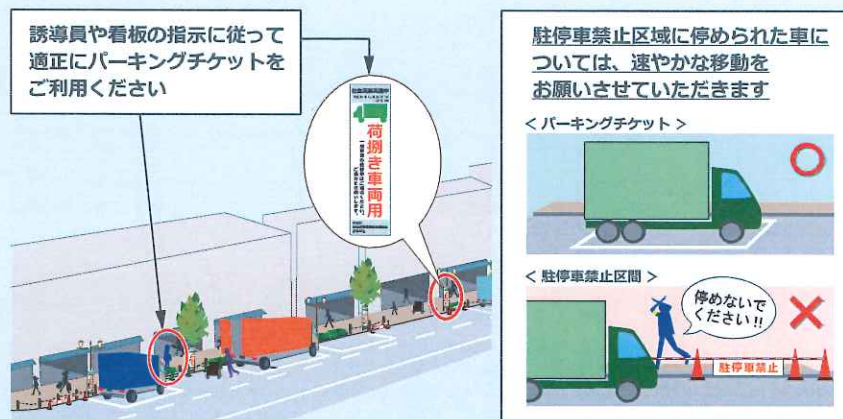

<共同荷受施設の受付場所および配送エリア>

<共同荷受施設の駐車場詳細図>

② ①の対象とならない荷さばき車両の皆さま

11/21(火)～27(月)の7日間

共同荷受施設の対象とならない荷さばき車両の皆さまは、宮益坂では下記のパーキングチケットを利用してください。

係員の指示に従い、交通ルールを守って、適正な道路利用にご協力をお願いします。

※宮益坂では、パーキングチケット以外への駐車はできません

宮益坂パーキングチケット

- 利用可能時間帯：9:00～20:00
- 利用時間 / 1回：60分
 ※社会実験中は30分程度のご利用にご協力をお願いします
- 場所：下図 ■ の場所にてご利用いただけます

<宮益坂パーキングチケットの位置>

社会実験中における宮益坂での駐停車に関する注意事項

③ その他一般車両の皆さま

宮益坂周辺には、下図に示す駐車場があります。
路上に駐車するのではなく、これらの駐車場のご利用をお願いいたします。