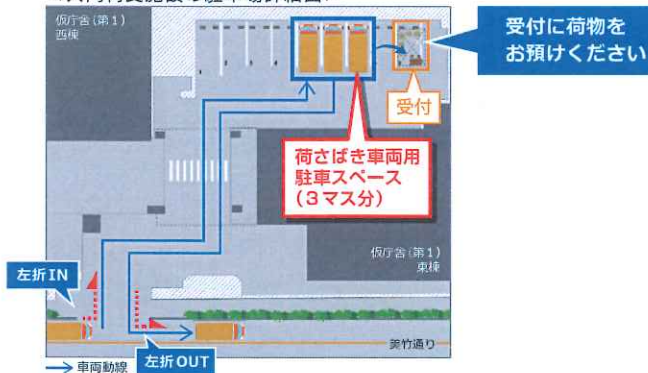

① 荷さばき車両の皆さま (配送を他者に委託可能な方)

共同荷受施設：11/21(火)、22(水)、24(金)、27(月)の4日間

※11/23(木・祝)、25(土)、26(日)については
 ②宮益坂パーキングチケットもしくは③周辺の駐車場をご利用ください

社会実験機関に臨時で設置する共同荷受施設にて荷物を集約し、そこからの配送は施設スタッフが行います。

下記に該当する荷さばき車両の皆さまは、共同荷受施設をご利用ください。

- 対象車両：配送を他者に委託可能なトラック
- 配送エリア：下図のエリア
- 受付場所：区役所仮庁舎第一庁舎駐車場(指定の3マス分のみ)(下図)
- 利用方法：指定の駐車スペースへ駐車の上、荷物を受付へお預けください。
- 受付時間：8:30～16:30(駐車は17:00まで)
- 利用対象：
 - 温度管理が厳格な荷物や、高級品、割れ物等以外のもの
 - 受け取り時の食品や代引き支払いを伴わないもの
 - 帰り荷(空き瓶、空き樽、コンテナ、おしぼり等)のないもの
 - ベンダーによる荷物詰め替え等付帯業務を伴わないもの
 - 他の荷物と一緒に積んでも損傷しないもの
- 料金：無料

<共同荷受施設の受付場所および配送エリア>

<共同荷受施設の駐車場詳細図>

② ①の対象とならない荷さばき車両の皆さま

11/21(火)～27(月)の7日間

共同荷受施設の対象とならない荷さばき車両の皆さまは、宮益坂では下記のパーキングチケットを利用してください。

係員の指示に従い、交通ルールを守って、適正な道路利用にご協力をお願いします。

※宮益坂では、パーキングチケット以外への駐車はできません

宮益坂パーキングチケット