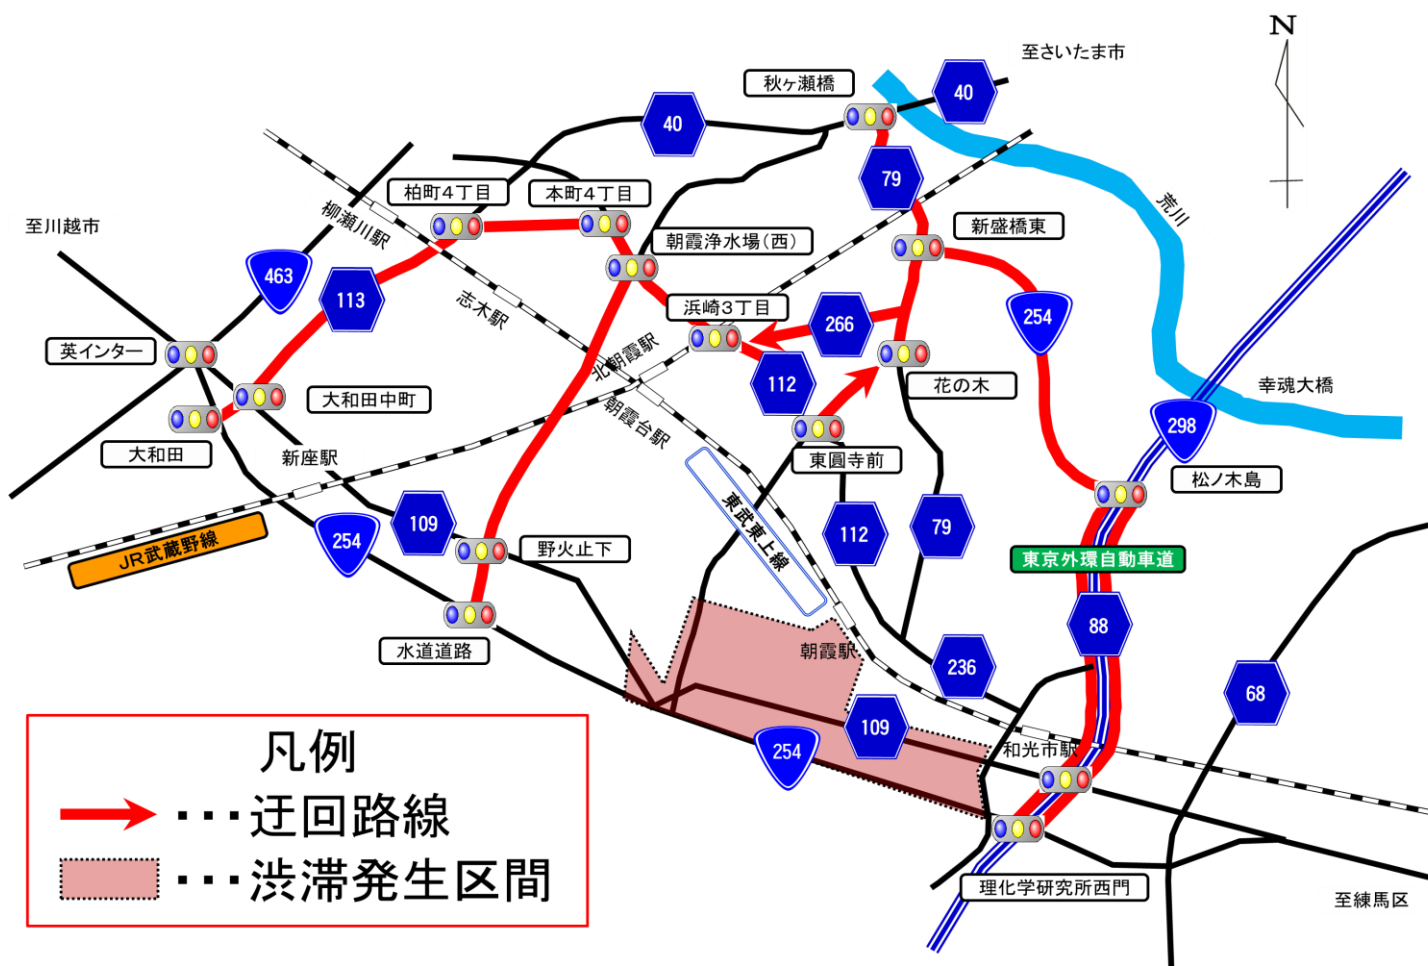

交通規制のお知らせ

規制日時

平成30年10月14日(日)

7:00から13:00ころまで

朝霞市内で大規模警備のため、交通規制が実施されます。

- 渋滞状況により、迂回をお願いする場合があります。
- 現場警察官の指示・誘導にご協力をお願い致します。
- 不審者・不審車両・不審物にお気づきの際は、お近くの警察官まで連絡をお願い致します。

埼玉県警察