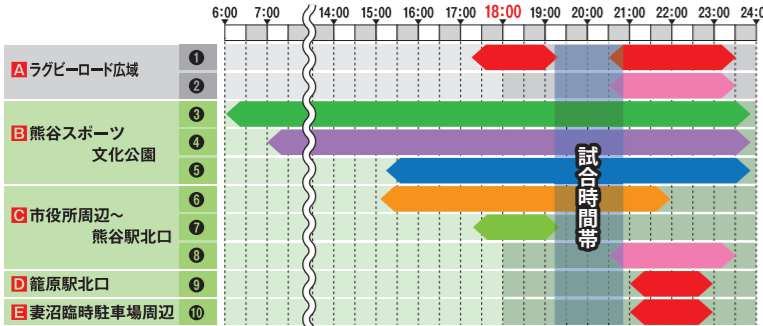

交通規制のお知らせ

熊谷ラグビー場で以下の試合が行われます。

交通規制マップ	日時	試合名	対戦相手
交通規制マップ①	9月6日(金) 19:15~	リポビタンDチャレンジカップ2019	日本v南アフリカ
交通規制マップ②	9月24日(火) 19:15~	ラグビーワールドカップ2019™ 日本大会	ロシアvサモア
交通規制マップ③	9月29日(日) 14:15~		ジョージアvウルグアイ
交通規制マップ④	10月9日(水) 13:45~		アルゼンチンvアメリカ

※各日程で交通規制の時間が異なります。各マップをご覧ください。

地域の皆様へ

- 当日はシャトルバスを運行することから、各所で混雑が予想されます。交通混雑の緩和にご協力をお願いします。
- 熊谷スポーツ文化公園周辺は通行止め及び駐停車禁止となります。
- 規制中は警察官及び警備員の指示に従い、安全運転のご協力をお願いします。

試合観戦のお客様へ

- 自家用車でのご来場はできません。
- 自家用車でのご送迎は交通渋滞の原因になりますのでご注意ください。
- 会場周辺の道路や店舗駐車場への迷惑駐車は絶対にしないでください。
- 当日は事前予約の上、無料のパーク&ライド駐車場をご利用いただけます。(詳しくは熊谷市ホームページをご確認ください。)

埼玉県 熊谷市 埼玉県警察本部 熊谷警察署

※規制区間、規制時間は予定であり、変更になる場合があります。

交通規制マップ ①

9月6日(金) 9月24日(火)

※規制区間、規制時間は予定であり、変更になる場合があります。

交通規制マップ ②

9月29日(日)

※規制区間、規制時間は予定であり、変更になる場合があります。