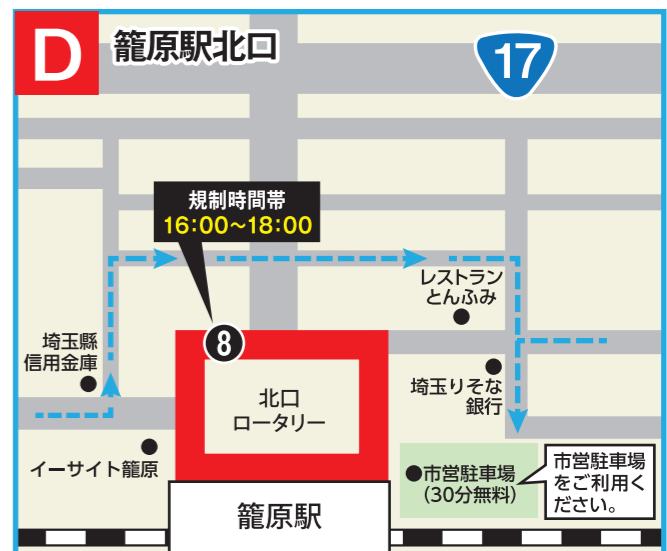

交通規制のお知らせ

熊谷ラグビー場で以下の試合が行われます。

交通規制マップ	日時	試合名	対戦相手
交通規制マップ①	9月6日(金) 19:15~	リポビタンDチャレンジカップ2019	日本v南アフリカ
交通規制マップ②	9月24日(火) 19:15~	ラグビーワールドカップ2019™ 日本大会	ロシアvサモア
交通規制マップ③	9月29日(日) 14:15~		ジョージアvウルグアイ
交通規制マップ④	10月9日(水) 13:45~		アルゼンチンvアメリカ

埼玉県 熊谷市 埼玉県警察本部 熊谷警察署

※規制区間、規制時間は予定であり、変更になる場合があります。

交通規制マップ ①

9月6日(金) 9月24日(火)

※規制区間、規制時間は予定であり、変更になる場合があります。

交通規制マップ ②

9月29日(日)

※規制区間、規制時間は予定であり、変更になる場合があります。