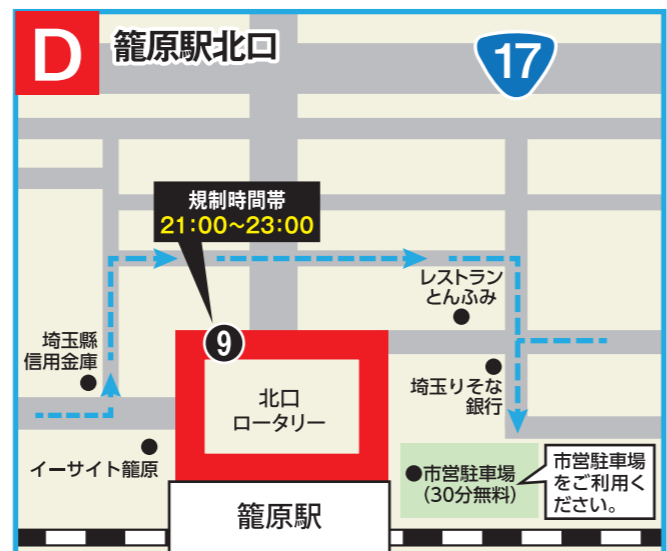

交通規制のお知らせ

熊谷ラグビー場で以下の試合が行われます。

交通規制マップ	日時	試合名	対戦相手
交通規制マップ①	9月6日(金) 19:15~	リポビタンDチャレンジカップ2019	日本v南アフリカ
交通規制マップ②	9月24日(火) 19:15~	ラグビーワールドカップ2019™ 日本大会	ロシアvサモア
交通規制マップ③	9月29日(日) 14:15~		ジョージアvウルグアイ
交通規制マップ④	10月9日(水) 13:45~		アルゼンチンvアメリカ

※各日程で交通規制の時間が異なります。各マップをご覧ください。

地域の皆様へ

- 当日はシャトルバスを運行することから、各所で混雑が予想されます。交通混雑の緩和にご協力をお願いします。
- 熊谷スポーツ文化公園周辺は通行止め及び駐停車禁止となります。
- 規制中は警察官及び警備員の指示に従い、安全運転のご協力をお願いします。

試合観戦のお客様へ

- 自家用車でのご来場はできません。
- 自家用車でのご送迎は交通渋滞の原因になりますのでご注意ください。
- 会場周辺の道路や店舗駐車場への迷惑駐車は絶対にしないでください。
- 当日は事前予約の上、無料のパーク&ライド駐車場をご利用いただけます。(詳しくは熊谷市ホームページをご確認ください。)

埼玉県 熊谷市 埼玉県警察本部 熊谷警察署

※規制区間、規制時間は予定であり、変更になる場合があります。

交通規制マップ ①

9月6日(金) 9月24日(火)

※規制区間、規制時間は予定であり、変更になる場合があります。

交通規制マップ ②

9月29日(日)

※規制区間、規制時間は予定であり、変更になる場合があります。