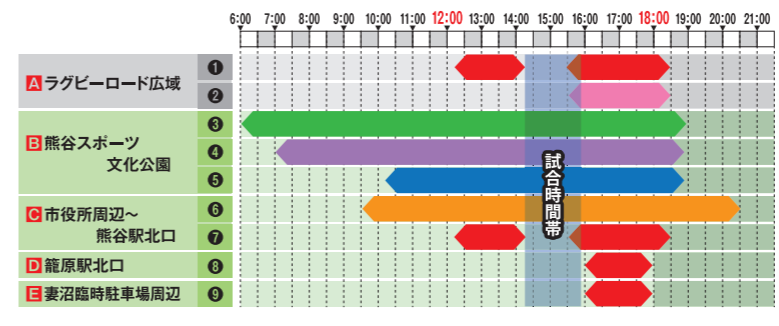

交通規制のお知らせ

熊谷ラグビー場で以下の試合が行われます。

交通規制マップ	日時	試合名	対戦相手
交通規制マップ①	9月6日(金) 19:15~	リポビタンDチャレンジカップ2019	日本v南アフリカ
交通規制マップ②	9月24日(火) 19:15~	ラグビーワールドカップ2019™ 日本大会	ロシアvサモア
交通規制マップ③	9月29日(日) 14:15~		ジョージアvウルグアイ
交通規制マップ④	10月9日(水) 13:45~		アルゼンチンvアメリカ

※各日程で交通規制の時間が異なります。各マップをご覧ください。

地域の皆様へ

- 当日はシャトルバスを運行することから、各所で混雑が予想されます。交通混雑の緩和にご協力をお願いします。
- 熊谷スポーツ文化公園周辺は通行止め及び駐停車禁止となります。
- 規制中は警察官及び警備員の指示に従い、安全運転のご協力をお願いします。

試合観戦のお客様へ

- 自家用車でのご来場はできません。
- 自家用車でのご送迎は交通渋滞の原因になりますのでご注意ください。
- 会場周辺の道路や店舗駐車場への迷惑駐車は絶対にしないでください。
- 当日は事前予約の上、無料のパーク&ライド駐車場をご利用いただけます。(詳しくは熊谷市ホームページをご確認ください。)

埼玉県 熊谷市 埼玉県警察本部 熊谷警察署

※規制区間、規制時間は予定であり、変更になる場合があります。

交通規制マップ ①

9月6日(金) 9月24日(火)

※規制区間、規制時間は予定であり、変更になる場合があります。

交通規制マップ ②

9月29日(日)

※規制区間、規制時間は予定であり、変更になる場合があります。