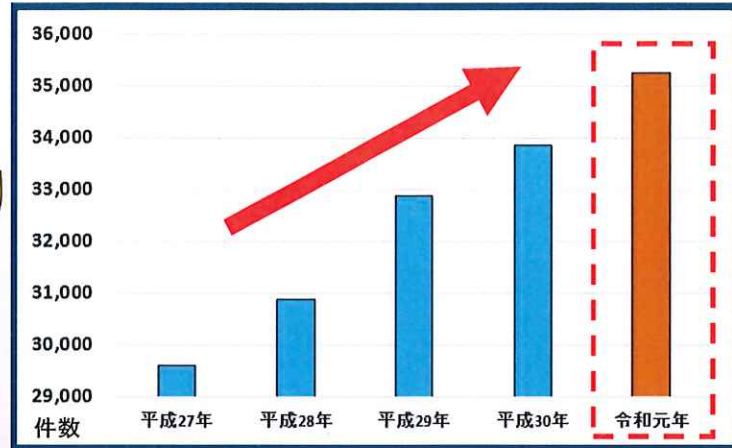

交通事故分析通報

埼玉県警察本部
交通部交通総務課

道路外の物件事故が… 増加中！！

駐車場や敷地内等

10月末(概数)で昨年より

1200件以上増加！

過去5年間(平成26～令和元年の各10月末)の累計

※記事内のグラフについては道路外の物件事故の件数

日中の時間帯に多発！

7割以上が9時～17時に発生！

半数以上が単独事故！

運転開始直後、運転終了直前は特に注意！！

YouTube 

新作動画随時更新中！

埼玉県警公式チャンネルに交通安全動画を掲載中！