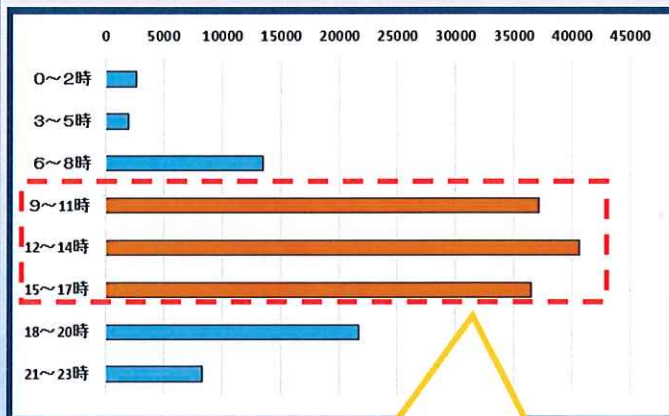

交通事故分析通報

埼玉県警察本部
交通部交通総務課

道路外の物件事故が… 増加中！！

駐車場や敷地内等

10月末(概数)で昨年より

1200件以上増加！

過去5年間(平成26～令和元年の各10月末)の累計

※記事内のグラフについては道路外の物件事故の件数

日中の時間帯に多発！

7割以上が9時～17時に発生！

半数以上が単独事故！

運転開始直後、運転終了直前は特に注意！！

YouTube 

新作動画随時更新中！

埼玉県警公式チャンネルに交通安全動画を掲載中！