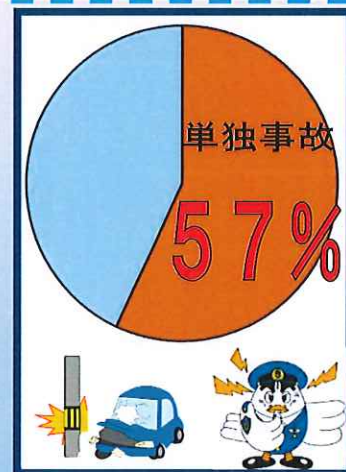

交通事故分析通報

埼玉県警察本部
交通部交通総務課

道路外の物件事故が… 増加中！！

駐車場や敷地内等

10月末(概数)で昨年より

1200件以上増加！

過去5年間(平成26～令和元年の各10月末)の累計

※記事内のグラフについては道路外の物件事故の件数

日中の時間帯に多発！

7割以上が9時～17時に発生！

半数以上が単独事故！

運転開始直後、運転終了直前は特に注意！！

YouTube 

新作動画随時更新中！

埼玉県警公式チャンネルに交通安全動画を掲載中！