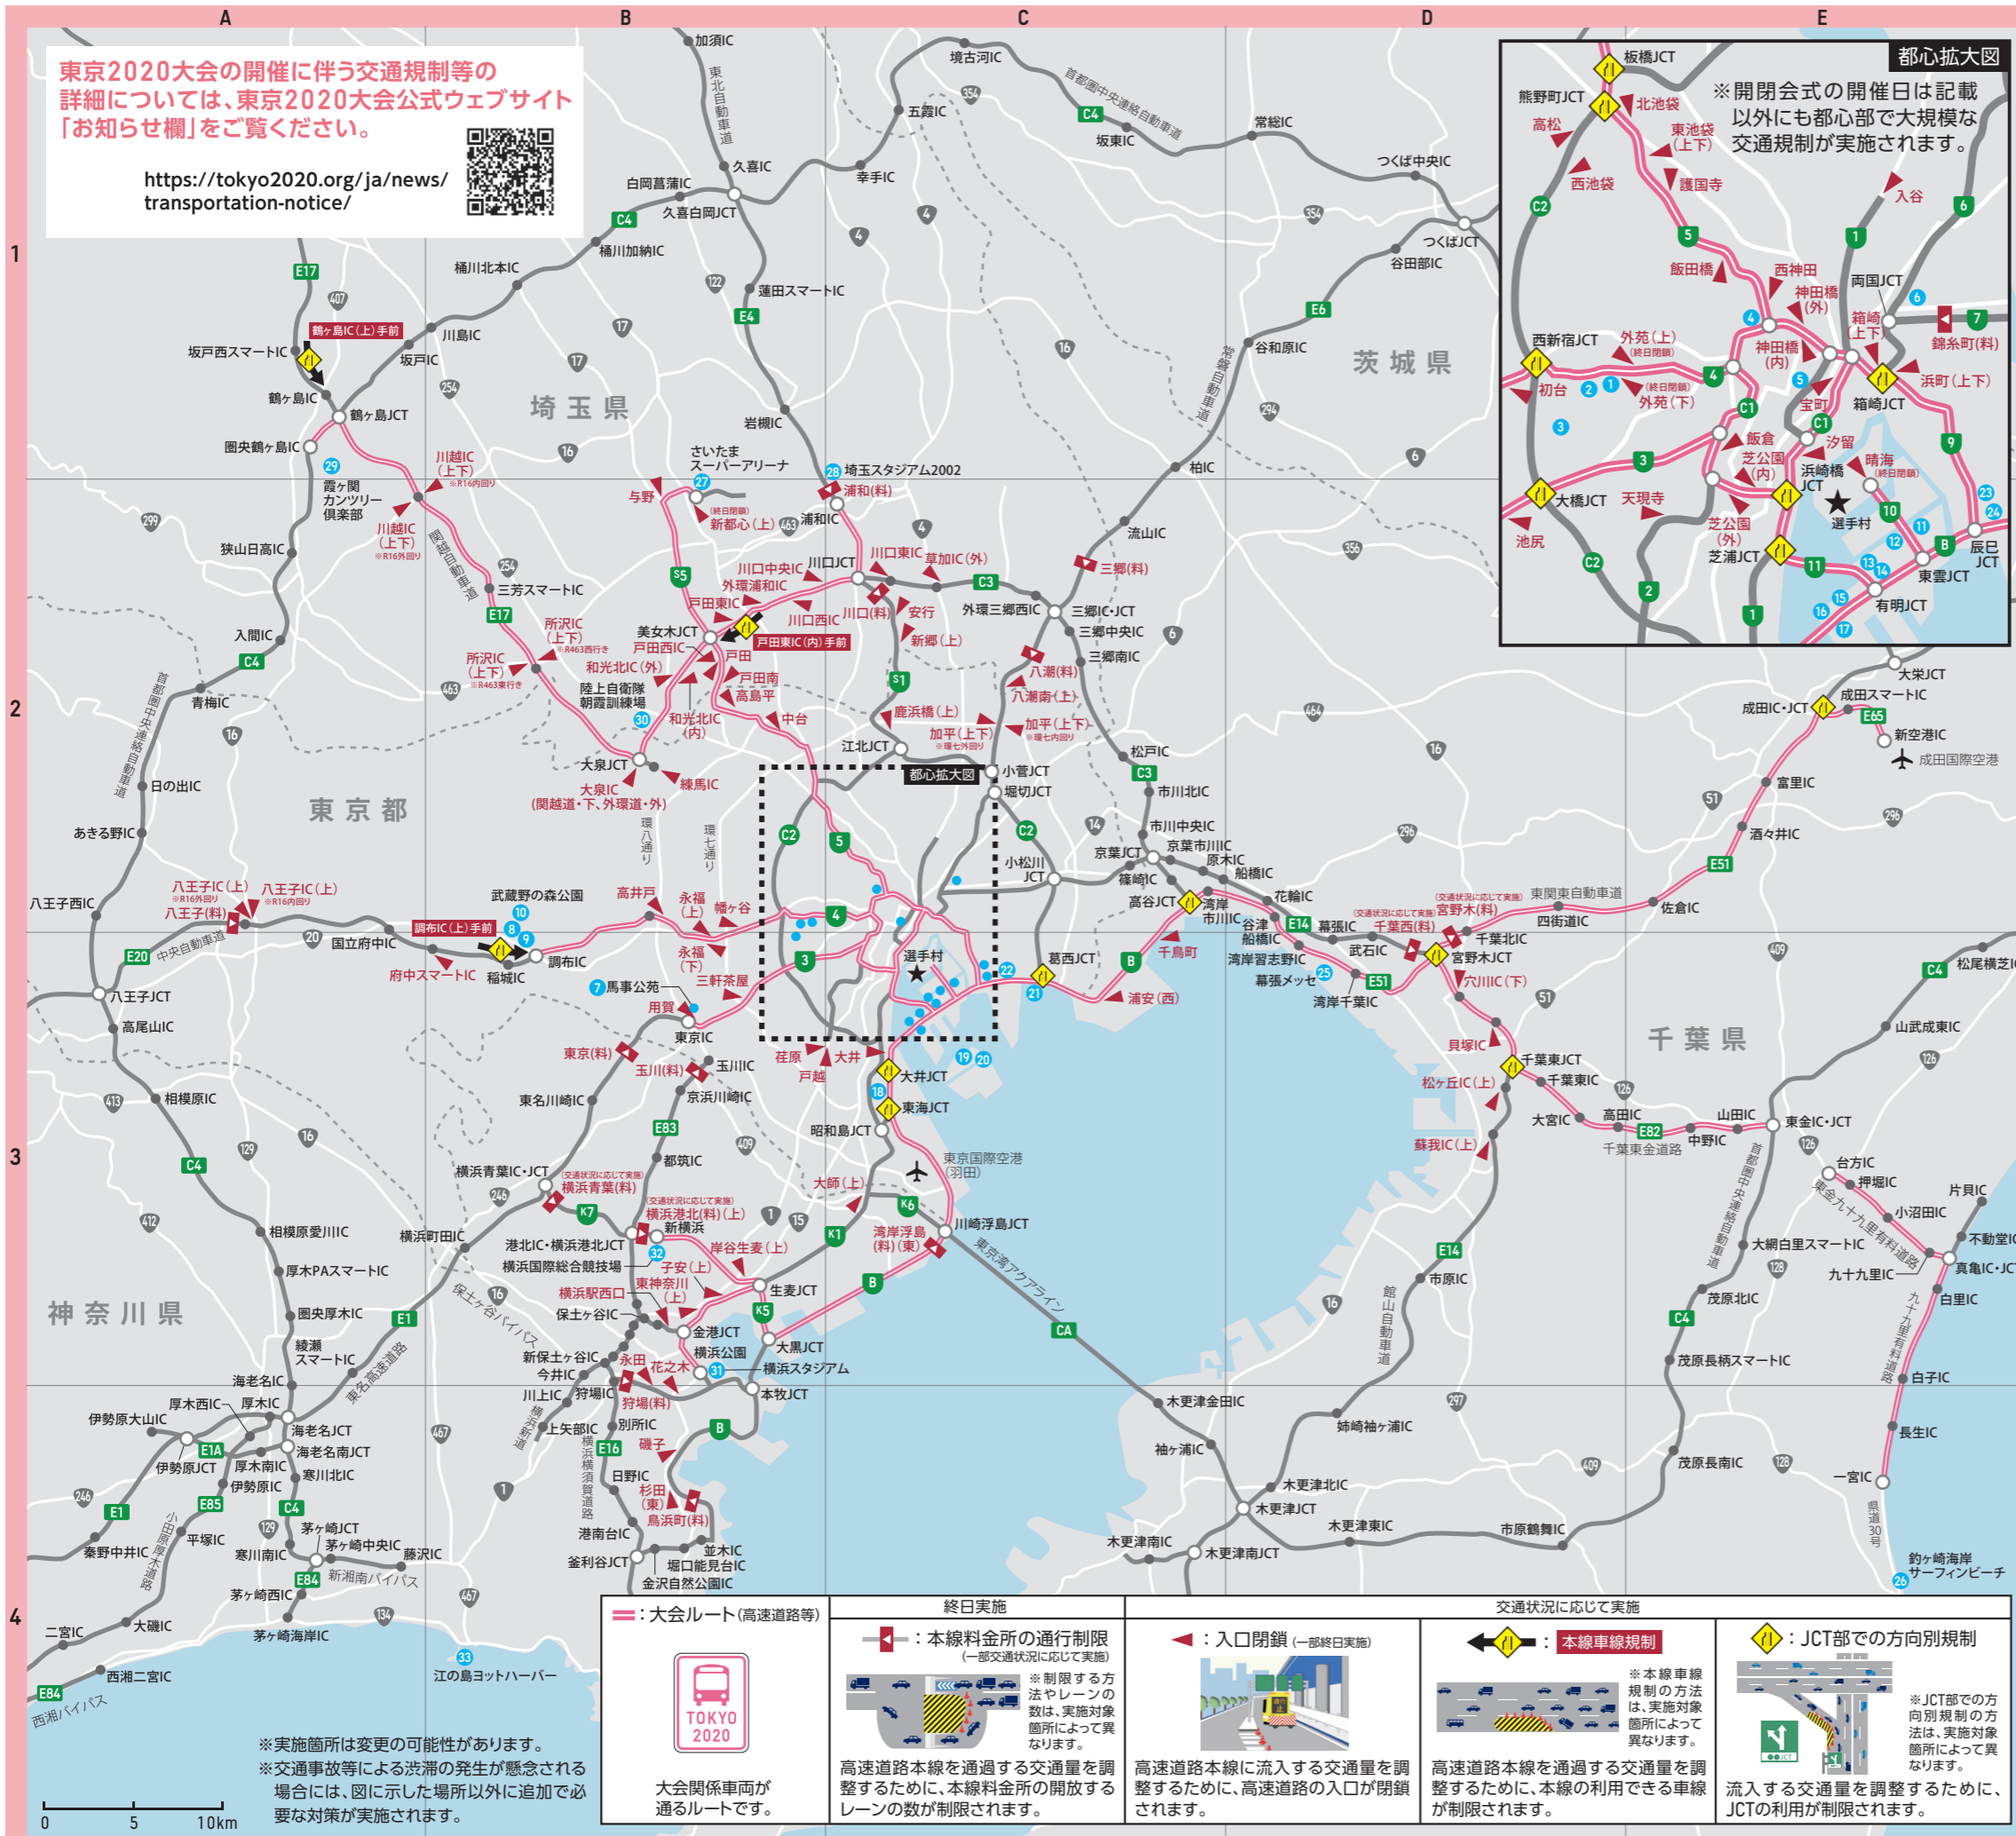

東京2020大会の開催に伴う交通規制等の詳細については、東京2020大会公式サイト「お知らせ欄」をご覧ください。

<https://tokyo2020.org/ja/news/transportation-notice/>

大会期間・競技スケジュール(2021年・令和3年)

7月							8月							9月						
日	月	火	水	木	金	土	日	月	火	水	木	金	土	日	月	火	水	木	金	土
27	28	29	30	1	2	3	1	2	3	4	5	6	7	29	30	31	1	2	3	4
4	5	6	7	8	9	10	8	9	10	11	12	13	14	5	6	7	8	9	10	11
11	12	13	14	15	16	17	15	16	17	18	19	20	21	12	13	14	15	16	17	18
18	19	20	21	22	23	24	22	23	24	25	26	27	28	19	20	21	22	23	24	25
25	26	27	28	29	30	31	29	30	31	1	2	3	4	26	27	28	29	30	1	2

会場	種別	競技	日程
1 オリンピックスタジアム	2B	開会式・閉会式/陸上競技/サッカー	7/23-8/8
2 東京体育館	2B	開会式・閉会式/陸上競技	8/24-9/5
3 国立代々木競技場	3B	ハンドボール	7/24-8/8
4 日本武道館	2C	柔道	8/27-8/29
5 東京国際フォーラム	2C	ウエイトリフティング	7/24-8/4
6 国技館	2C	ボクシング	7/24-8/8
7 馬事公苑	3B	馬術	7/24-8/7
8 武蔵野の森総合スポーツプラザ	2B	パドミントン/近代五種	7/24-8/5
9 東京スタジアム	3B	サッカー/近代五種/ラグビー	7/21-8/7
10 武蔵野の森公園	2B	自転車競技	7/24-7/25
11 有明アリーナ	3C	バレーボール	7/24-8/8
12 有明体操競技場	3C	体操	7/24-8/8
13 有明アーバンスポーツパーク	3C	自転車競技/スケートボード	7/25-8/5
14 有明テニスの森	3C	テニス	7/24-8/1
15 お台場海浜公園	3C	マリンスイミング/トライアスロン	7/26-8/5
16 潮風公園	3C	ビーチバレーボール	7/24-8/7
17 青海アーバンスポーツパーク	3C	3x3バスケットボール/スポーツクライミング	7/24-8/6
18 大井 Hockey 競技場	3C	ホッケー	7/24-8/6
19 海の森クロスカントリーコース	3C	馬術	8/1
20 海の森水上競技場	3C	カヌー/ボート	7/23-8/7
21 カヌー・スラロームセンター	3C	カヌー	7/25-7/30
22 夢の島公園アーチェリー場	3C	アーチェリー	7/23-7/31
23 東京アクアティクスセンター	3C	水泳	7/24-8/7
24 東京辰巳国際水泳場	3C	水球	7/24-8/8
25 幕張メッセ	3D	テコンドー/レスリング	7/24-8/7
26 釣ヶ崎海岸サーフィンビーチ	4E	サーフィン	7/25-8/1
27 さいたまスーパーアリーナ	2B	バスケットボール	7/25-8/8
28 埼玉スタジアム2002	1C	サッカー	7/24-8/6
29 霞ヶ関カントリー倶楽部	1A	ゴルフ	7/29-8/7
30 陸上自衛隊朝霞訓練場	2B	射撃	7/24-8/2
31 横浜スタジアム	3B	野球/ソフトボール	7/24-8/7
32 横浜国際総合競技場	3B	サッカー	7/22-8/7
33 江の島ヨットハーバー	4B	セーリング	7/25-8/4

各会場・競技の詳細はこちら
<https://tokyo2020.org/ja/venues/>