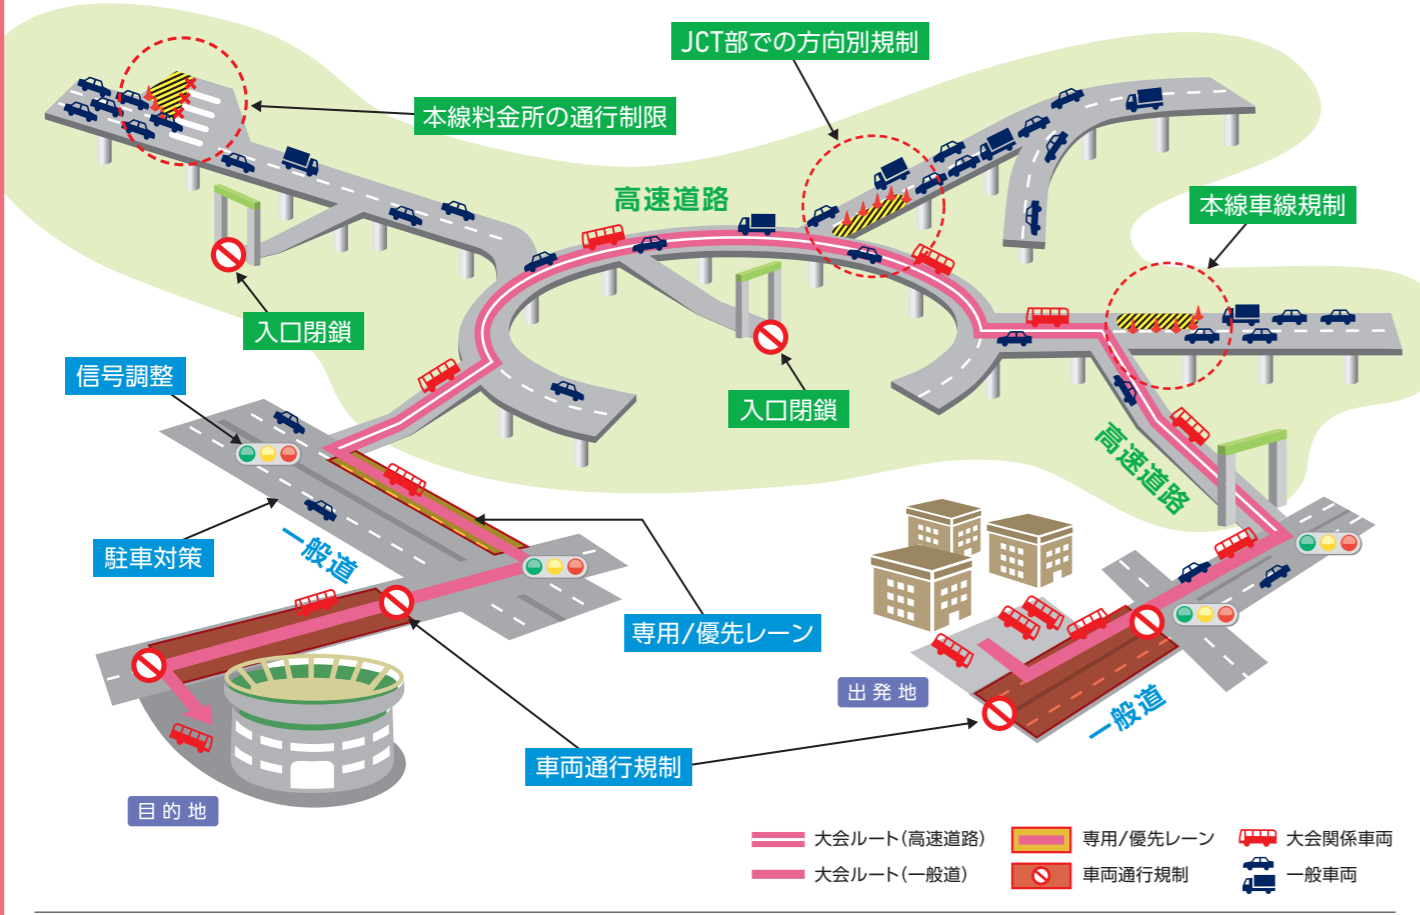

東京2020大会の交通規制等

交通対策実施期間 2021年7月19日(月)～9月5日(日) (8月10日～8月23日は除く)
(この期間の前後にも部分的な交通規制が行われる可能性があります)

- 高速道路** 本線料金所の通行制限が終日実施されるほか、交通状況に応じて入口閉鎖、本線車線規制、JCT部での方向別規制が実施されます。(詳しくは中面をご覧ください)
- 一般道**
 - 信号調整や駐車対策が実施されます。
 - 会場の周辺には通行規制エリアや大会関係車両専用/優先レーンの設定等が実施されます。

首都高速道路における料金施策 交通対策実施期間中は、車種や利用時間帯によって首都高速道路の料金が変動します(夜間5割引や日中1,000円上乗せ等)。詳しくは首都高速道路(株)のウェブサイトをご確認ください。

開会式・閉会式に伴う大規模な交通規制

開閉会式では首都高速道路等、都心部で大規模な交通規制が実施されます。詳しくはこちら 

| | | | |
|--------|------------------------------------|---------|----------------------------------|
| オリンピック | 開会式 2021年7月23日(金・祝) 閉会式 8月8日(日) | パラリンピック | 開会式 2021年8月24日(火) 閉会式 9月5日(日) |
|--------|------------------------------------|---------|----------------------------------|

その他の特別な交通規制

聖火リレーや路上競技(トライアスロン、自転車ロードレース、パラリンピックマラソン)等に伴い、特別な交通規制を行う日があります。詳しくは東京2020大会公式ウェブサイトをご覧ください。

東京2020オリンピック・パラリンピック競技大会 交通規制等のお知らせ

2021年・春発行

東京2020大会期間中*とその前後の期間では、大会関係車両の円滑な輸送と都市活動の安定を両立させるため、様々な交通対策が必要となります。大会成功のためには、みなさまのご協力が欠かせません。ご理解とご協力をお願いします。
*大会期間については中面をご覧ください。

交通対策実施期間 2021年7月19日(月)～9月5日(日) (8月10日～8月23日は除く)
(この期間の前後にも部分的な交通規制が行われる可能性があります)

混雑緩和にご協力をお願いします

普段のままで...
 大会期間中は、都心部の交通量が年間を通して多い時期であり、都心部に一般交通が集中すると、選手が競技に間に合わないといった問題が生じてしまいます。

スムーズな交通の実現のために
 圏央道等を利用した広域う回や、行動時間の変更等により都心部の混雑緩和にご協力をお願いします。左の看板が設置された、大会関係者を輸送するルートを選んだ通行にご協力をお願いします。