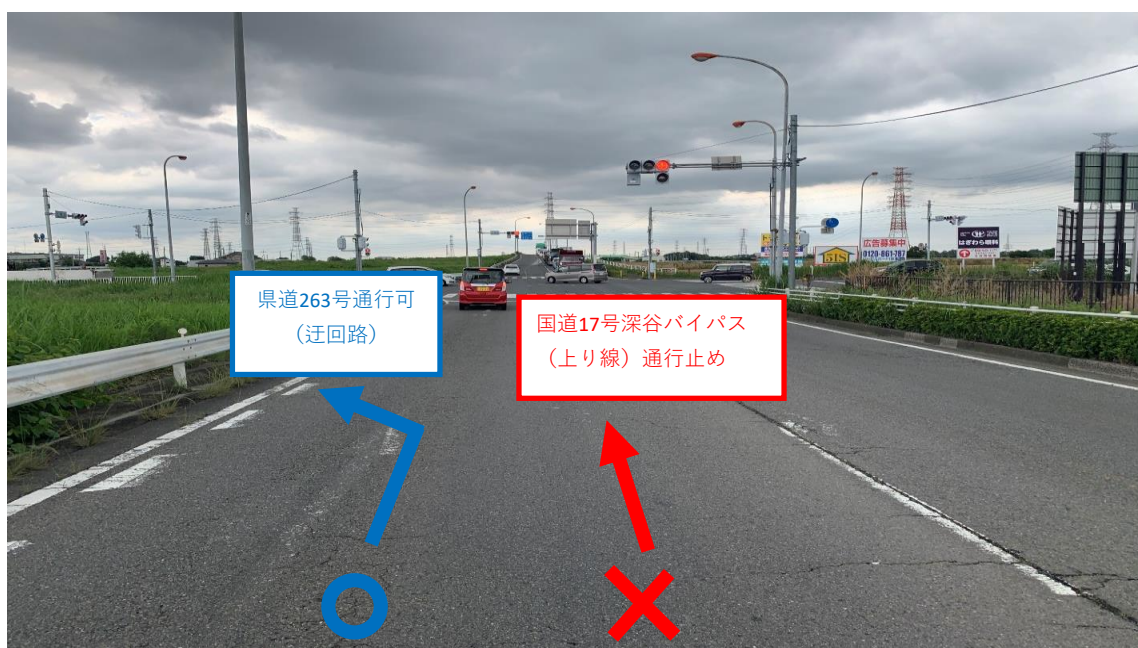

深谷バイパス 上り線(さいたま方面) 夜間通行止めのお知らせ

国道17号深谷バイパス上り線(さいたま方面)にて標識改修工事を行います。工事に伴い深谷バイパス上り線(さいたま方面)で夜間通行止めを実施します。利用者の皆様には夜間通行止め中、ご不便をおかけしますが、ご理解、ご協力のほどよろしくお願いたします。

- 通行止め箇所 :国道17号深谷バイパス上り線(裏面記載)
- 規制日 :令和 3年 7月10日(土)21:00から
令和 3年 7月11日(日)1:00まで
(荒天時翌日順延)
- 規制時間 :夜間21:00~翌1:00
- 迂回路 :有り(裏面記載)