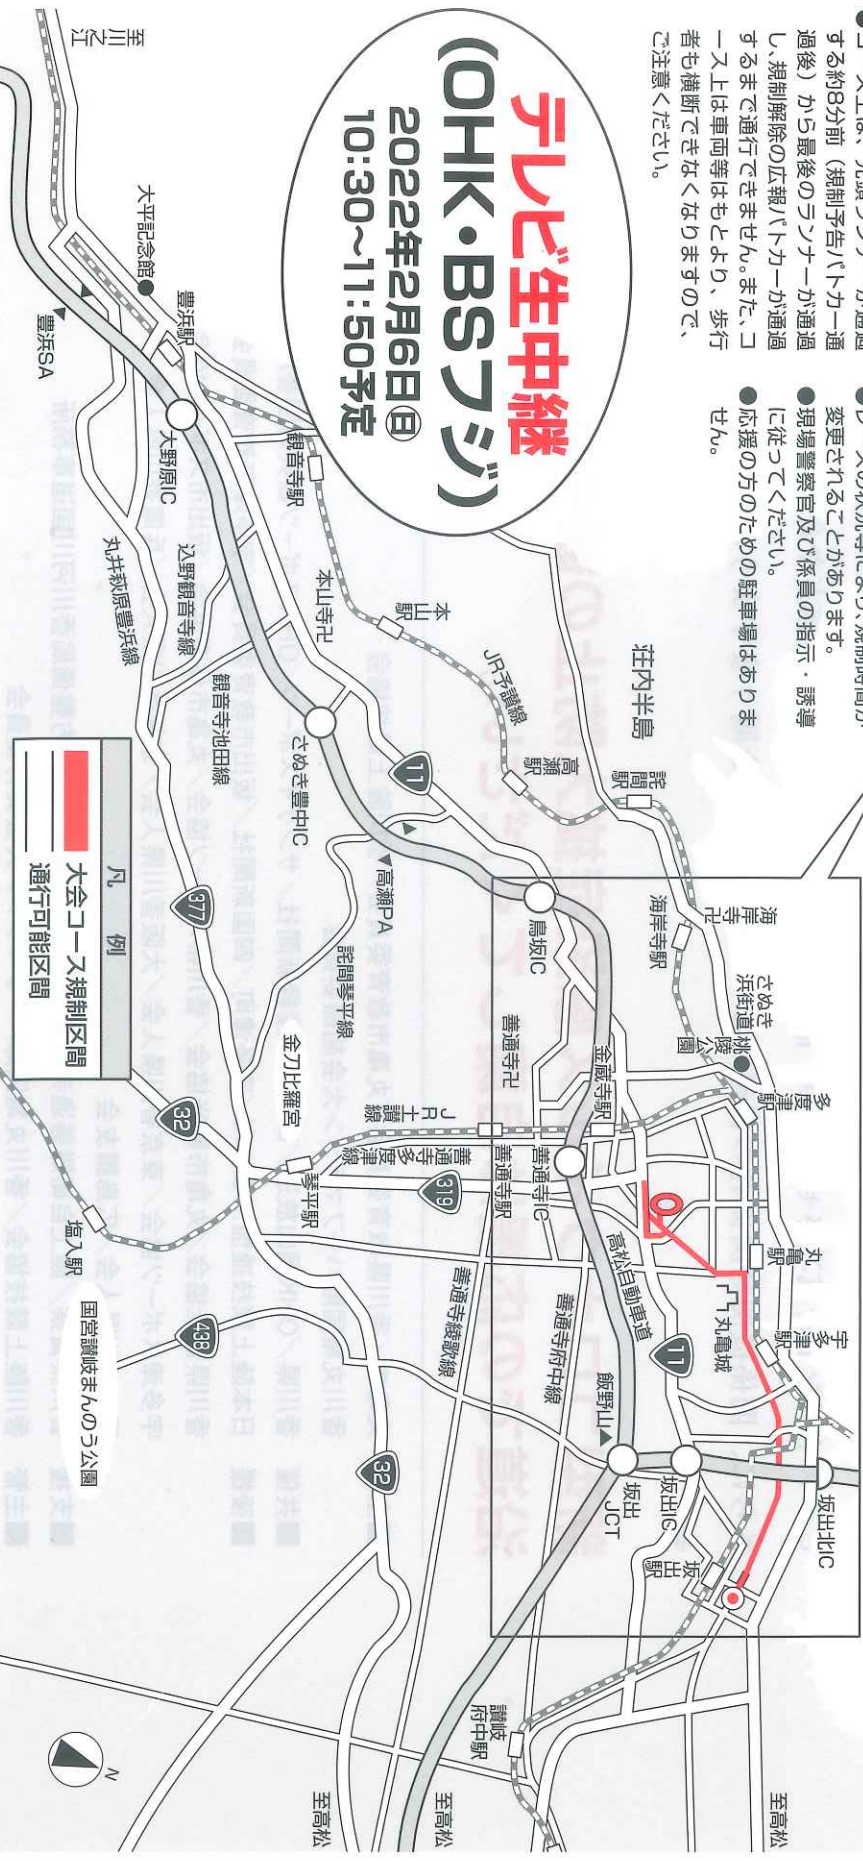

交通規制のお知らせとご協力をお願い

第75回 香川丸亀国際ハーフマラソン大会

2022年2月6日 日 10時20分～14時00分 国道11号、県道33号線
Pikaraスタジアム(県立丸亀競技場) 坂出市(県立丸亀競技場)～京

スタート時刻 10時35分・10時50分・11時00分

交通規制図及びランナー通過予定時刻

- コース上は、先頭ランナーが通過する約8分前(規制予告(バトカー通過後)から最後のランナーが通過し、規制解除の広報/バトカーが通過するまで通行できません。また、コース上は車両等はこちらより、歩行者も横断できなくなりしますので、ご注意ください。
- レーヌの状況等により、規制時間が変更されることがあります。
- 現場警察官及び係員の指示・誘導に従ってください。
- 応援の方のための駐車場はありません。

テレビ生中継 (OHK・BSフジ)

2022年2月6日 日 10:30～11:50予定

お問い合わせ先

香川丸亀国際ハーフマラソン大会組織委員会事務局

〒763-0053 丸亀市金倉町924-1 丸亀市民体育館内 TEL(0877)24-6274 FAX(0877)24-1309

丸亀市/香川県教育委員会/丸亀市教育委員会/香川陸上競技協会/香川丸亀国際ハーフマラソン大会組織委員会/丸亀・坂出警察署

第75回
香川丸亀国際ハーフマラソン大会
2022年2月6日(日)開催

第75回 香川丸亀国際ハーフマラソン大会に伴う
交通規制のご協力について(お願い)

皆様におかれましては、ますますご清祥のことと心より喜び申し上げます。

日頃から、スポーツ事業推進にあたりまして、格別のご支援、ご協力を賜り厚くお礼申し上げます。

2021年は新型コロナウイルス感染症が全国で猛威を振るい安全安心な大会の開催が困難な状況であることから1年延期という苦渋の決断に至り、活気溢れるランナーの姿を見ることができませんでした。

第75回大会は、2022年2月6日(日)に開催いたします。大会開催にあたっては、長時間交通規制を実施いたしますので、コース周辺の皆様には、大変ご迷惑をお掛けいたしますが、コースとなります丸亀市、宇多津町、坂出市それぞれの市町住民が互いに理解と協力を深め、地域間の連携を築く絶好の機会となるとともに、参加ランナーに、歴史と文化の香り豊かな瀬戸内海、そして讃岐路の素晴らしさを感じていただき、地域の活性化として取組めればと強く望んでおります。