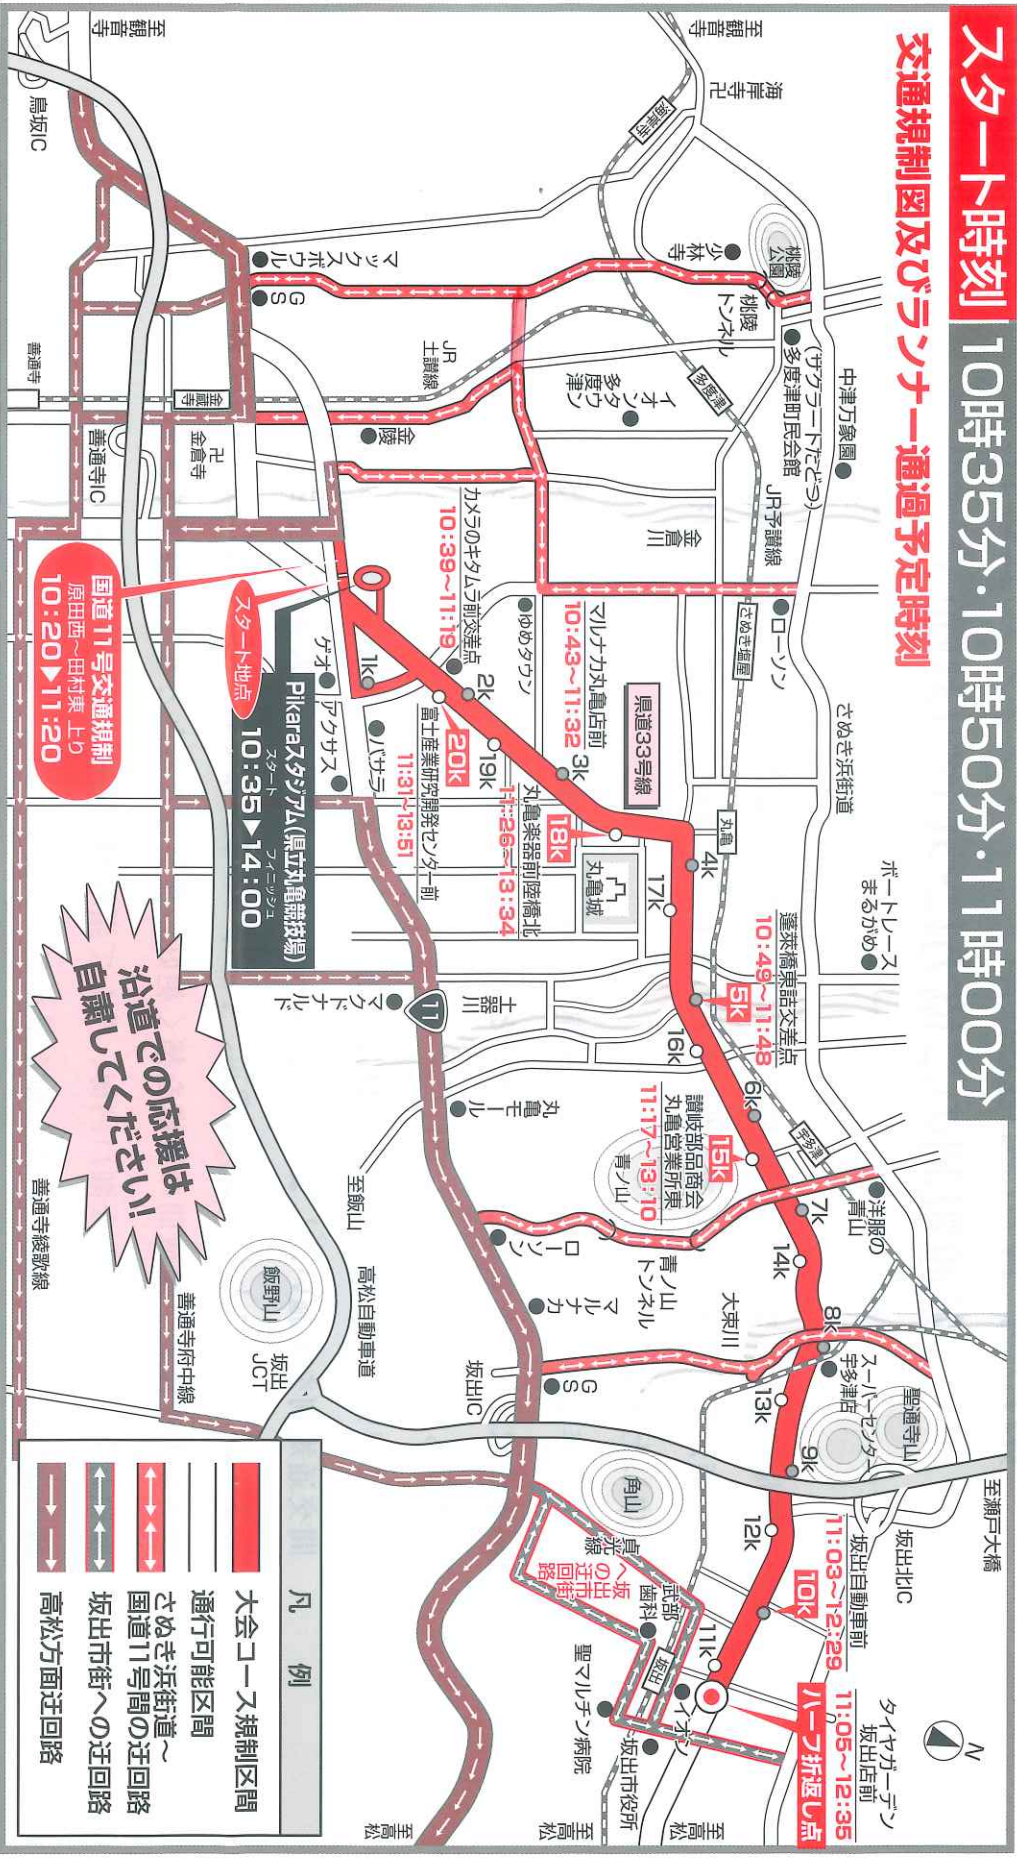

交通規制のお知らせとご協力をお願い

第75回 香川丸亀国際ハーフマラソン大会

2022年2月6日 日 10時20分～14時00分 国道11号、県道33号線
Pikaraスタジアム(県立丸亀競技場) 坂出市(県立丸亀競技場)～京

スタート時刻 10時35分・10時50分・11時00分

交通規制図及びランナー通過予定時刻

- コース上は、先頭ランナーが通過する約8分前(規制予告(バトカー通過後)から最後のランナーが通過し、規制解除の広報/バトカーが通過するまで通行できません。また、コース上は車両等はこちらより、歩行者も横断できなくなりしますので、ご注意ください。
- レーヌの状況等により、規制時間が変更されることがあります。
- 現場警察官及び係員の指示・誘導に従ってください。
- 応援の方のための駐車場はありません。

第75回 香川丸亀国際ハーフマラソン大会に伴う
交通規制のご協力について(お願い)

皆様におかれましては、ますますご清祥のことと心より喜び申し上げます。

日頃から、スポーツ事業推進にあたりまして、格別のご支援、ご協力を賜り厚くお礼申し上げます。

2021年は新型コロナウイルス感染症が全国で猛威を振るい安全安心な大会の開催が困難な状況であることから1年延期という苦渋の決断に至り、活気溢れるランナーの姿を見ることができませんでした。

第75回大会は、2022年2月6日(日)に開催いたします。大会開催にあたっては、長時間交通規制を実施いたしますので、コース周辺の皆様には、大変ご迷惑をお掛けいたしますが、コースとなります丸亀市、宇多津町、坂出市それぞれの市町住民が互いに理解と協力を深め、地域間の連携を築く絶好の機会となるとともに、参加ランナーに、歴史と文化の香り豊かな瀬戸内海、そして讃岐路の素晴らしさを感じていただき、地域の活性化として取組めればと強く望んでおります。