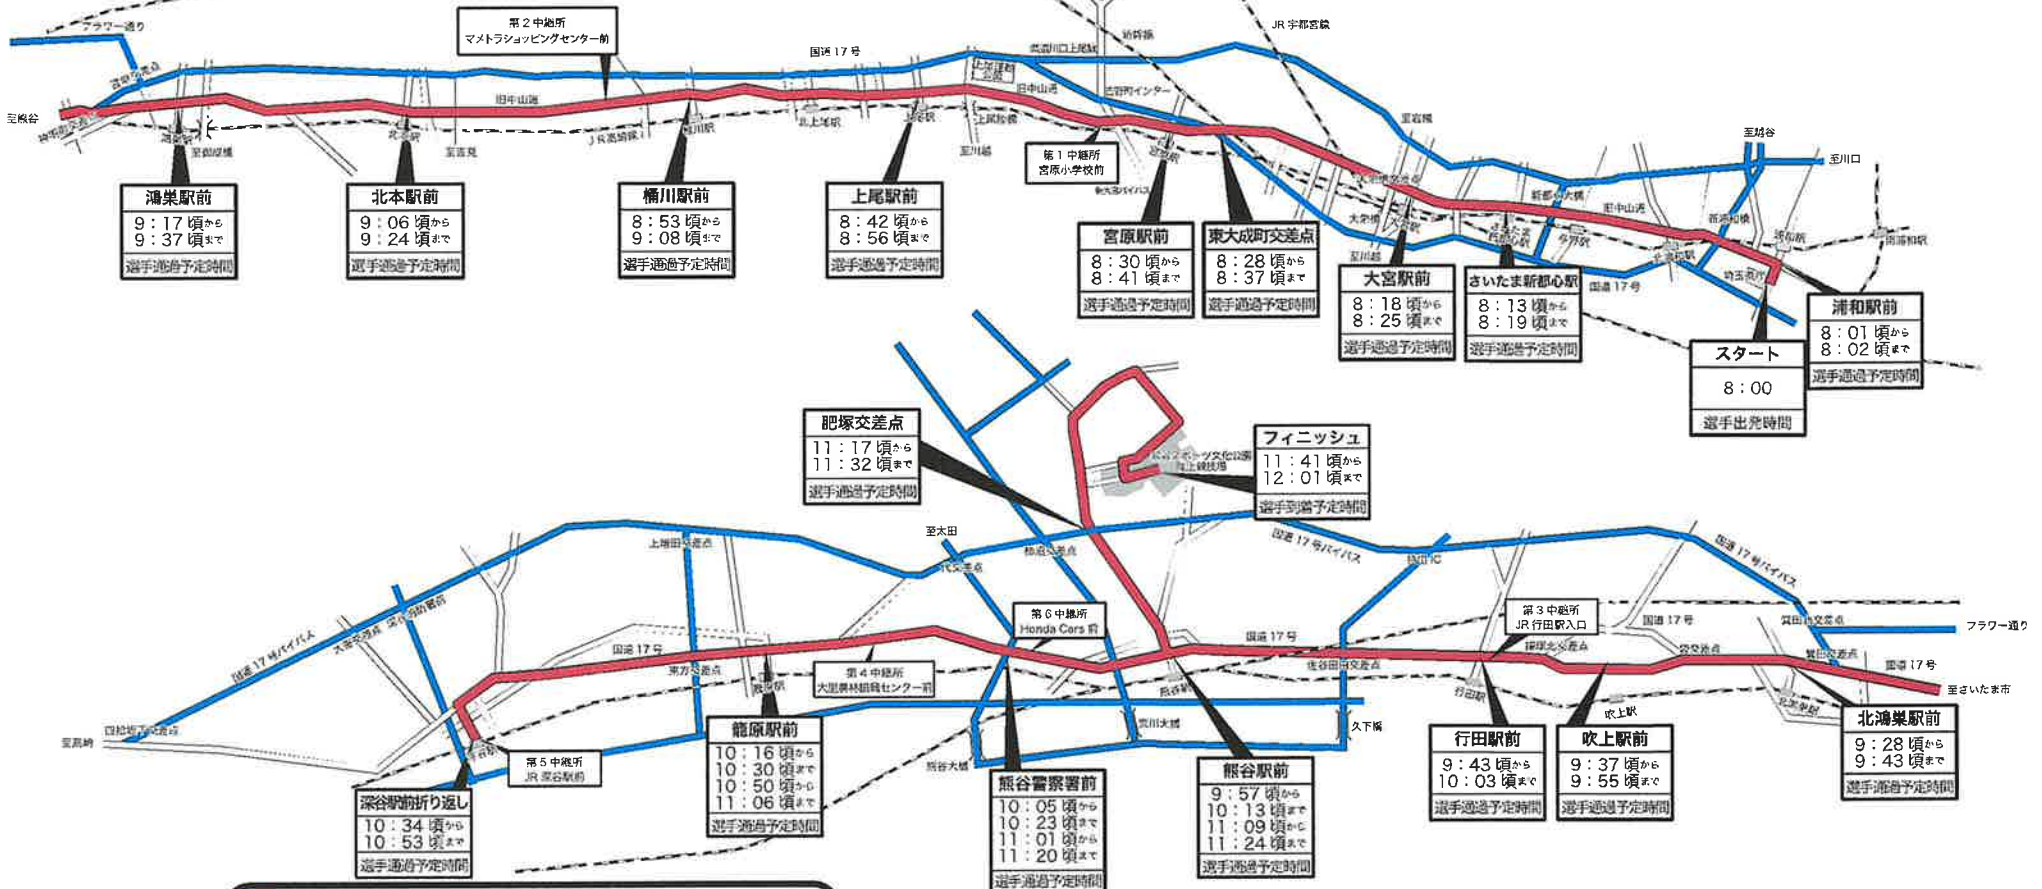

2022 彩の国実業団駅伝 コース図&交通規制図

男子第63回 東日本実業団対抗駅伝競走大会

11月3日(祝) 8:00~12:00頃

埼玉県庁→熊谷市筑波交差点→深谷駅前→熊谷市筑波交差点→熊谷スポーツ文化公園陸上競技場

スタート 埼玉県庁 8:00

※交通規制時間は目安であり、当日の競技状況等によって変わる場合があります。

◎凡例

駅伝コース (規制区間)	
う回路	

◎ご協力をお願いします。

- ◎選手通過予定時間前後は交通規制が行なわれますので、コース周辺道路の混雑が予想されます。う回にご協力をお願いします。
- ◎一部折り返し方式の競技のため、規制時間が長くなりますのでご了承ください。
- ◎コース及び周辺道路では、警察官、競技役員等の指示に従ってください。
- ◎コース横断時には多少の時間がかかりますのでご了承ください。

主催:東日本実業団陸上競技連盟
運営協力:一般財団法人埼玉陸上競技協会

大会当日のお問い合わせ先
TEL:048-522-4799 (当日のみ 8:00~13:00)
大会前日までのお問い合わせ先
TEL:048-771-4248 (11月2日までの平日 9:00~16:00)

交通安全標語

内閣府特命担当大臣賞・警察庁長官賞
知らせ合う 早めのライトと 反射材
手を上げて 運転手さんに ごあいさつ