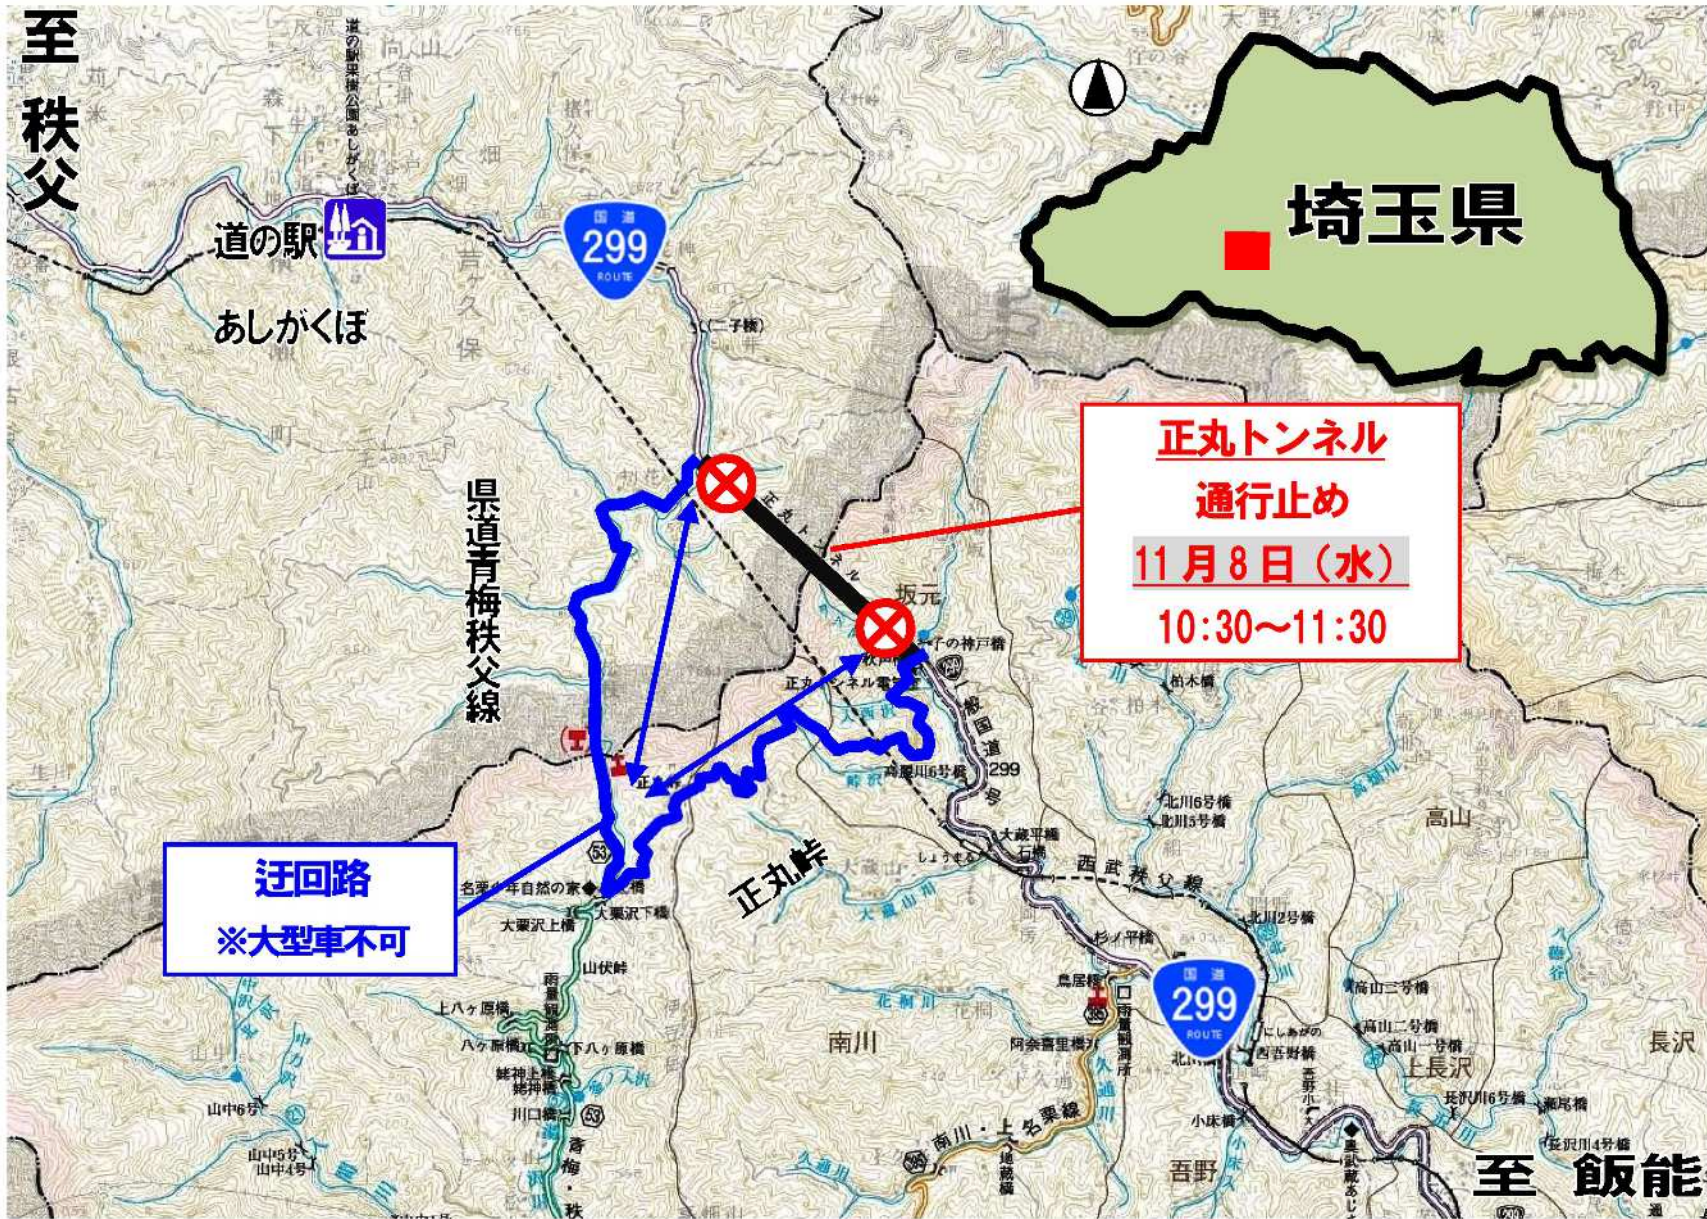

正丸トンネル通行の皆様へ

正丸トンネル《全面通行止め》のお知らせ

月 日 : 令和 5 年 11 月 8 日 (水)

時 間 : 午前 10:30 ~ 午前 11:30 (1時間)

皆様のトンネル通行の安全を確保するため、トンネルに設置されている
諸防災機器の総点検と防災訓練を行います。

当日は、お急ぎのところご迷惑をおかけしますが、

ご協力よろしく申し上げます。

埼 玉 県

埼玉県

正丸トンネル
通行止め
11月8日(水)
10:30~11:30

迂回路
※大型車不可

至秩父

至飯能