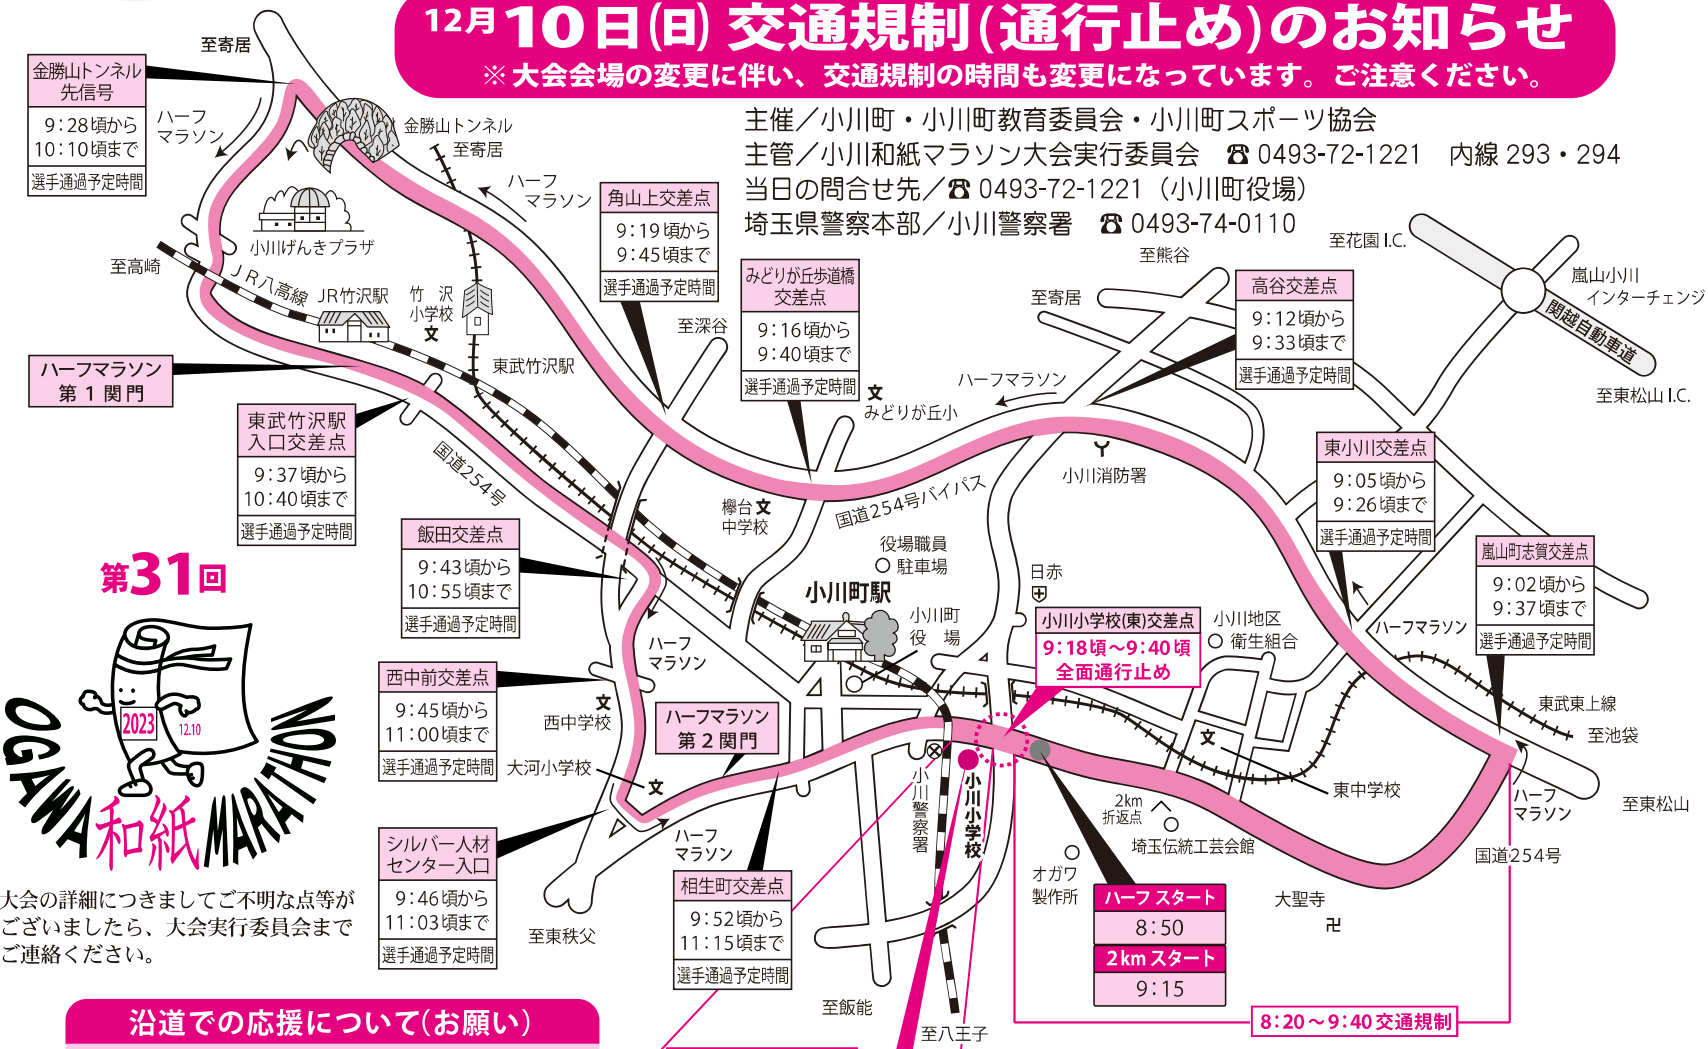

大会の詳細につきましてご不明な点等がございましたら、大会実行委員会までご連絡ください。

沿道での応援について(お願い)

※本大会には1,000名を超える選手が出場いたします。沿道でのみなさんの応援により、選手はとても勇気づけられます。ぜひ、みなさんのあたたかい応援をよろしくお願いいたします。
 ※応援旗は各監察役員配置場所に用意しております。詳しくはお近くの役員にお尋ねください。

大会会場：小川小学校
 フィニッシュ

規制図の見方

- 片側(左側)交通規制区間
- ※反対車線は徐行にて通行可
- ※車両走行時の右折はご遠慮ください
- 全面交通規制(通行止め)区間
- ※競技関係車両以外は進入禁止

みなさんのご協力をお願いします

本年も来る12月10日(日)に小川和紙マラソン大会が開催されます。一般道を使用する競技のため、左記のとおり、交通規制(通行止め)を実施します。大変ご迷惑をおかけしますが、ご理解とご協力をお願いします。

交通規制(通行止め)関係

- ◆国道254号
 - 嵐山町志賀交差点～小川小学校(東)交差点 8:20～9:40まで(全面通行止め)
 - 小川小学校(東)交差点 9:18頃～9:40頃まで(全面通行止め)
 - 小川小学校(東)交差点～八高線高架下 9:18頃～11:20頃まで(全面通行止め)
- ◆国道254号バイパス
 - 嵐山町志賀交差点～寄居町方面 8:45頃～10:10頃まで(方面通行止め)
 - (寄居町から嵐山町方面へは徐行にて通行可)
- ◆その他の道路
 - 小川小学校東側町道 8:20頃～11:40頃まで(全面通行止め)
 - コース使用車線は、選手通過前後が規制対象となります。反対車線は徐行にて通行可能ですが小川警察署及び役員の指示に従ってください。

路線バス関係

- ◆小川町駅発⇒小川パークヒル行き
 - 運休 8:33発～11:25発まで
 - ◆小川パークヒル発⇒小川町駅行き
 - 運休 8:12発～11:00発まで
 - ◆小川町駅発⇒和紙の里行き
 - 運休 9:49、10:17、10:46、11:39発
 - ◆和紙の里・白石車庫発⇒小川町駅行き
 - 運休 和紙 9:25発、10:20発
 - 白石 10:01発(和紙の里まで運行)
 - ◆熊谷駅発⇒小川町駅行き
 - 路線 9:00発 高校入口・本町・小川町
 - 一部変更 駅入口は停車しません。
 - ◆小川町駅発⇒熊谷駅行き
 - 路線 10:15発 小川町駅入口・本町・
 - 一部変更 高校入口は停車しません。
 - ◆小川町駅発⇒せせらぎバスセンター行き
 - 運休 11:07発 住宅前まで運休
 - ◆せせらぎバスセンター発⇒小川町駅行き
 - 折り返し運行 10:25発 住宅前折り返し運行
- ※最寄りのバス停で時刻表をご確認ください。